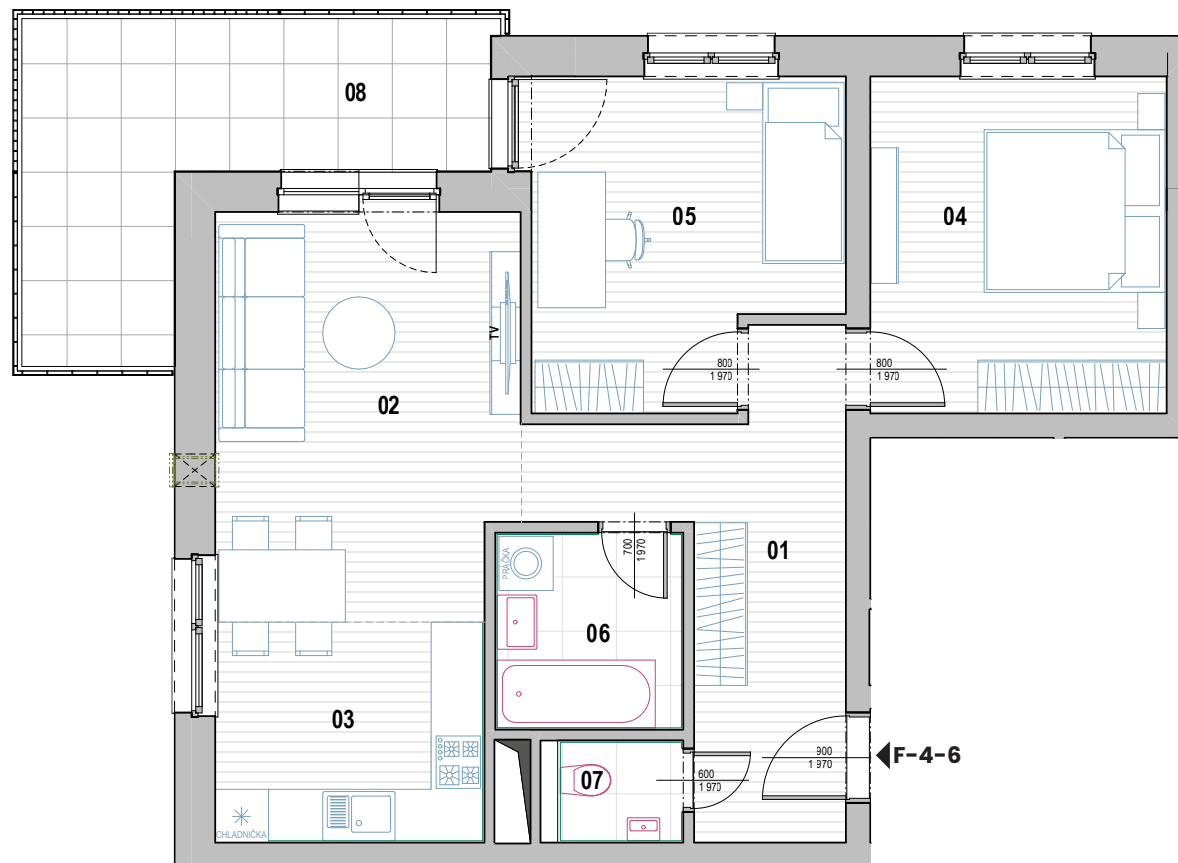

# Byt č. F-4-6

Počet izieb

**3**

Podlažie

**4**

Bytový dom

**F**

01 Chodba 11,60 m<sup>2</sup>

02 Obývacia izba 15,19 m<sup>2</sup>

03 Kuchyňa 7,35 m<sup>2</sup>

04 Spálňa 12,38 m<sup>2</sup>

05 Izba 12,00 m<sup>2</sup>

06 Kúpeľňa 4,62 m<sup>2</sup>

07 WC 1,68 m<sup>2</sup>

Výmera interiéru 64,82 m<sup>2</sup>

08 Balkón 12,52 m<sup>2</sup>

Výmera exteriéru 12,52 m<sup>2</sup>

**Celková výmera 77,34 m<sup>2</sup>**

+421 915 808 515 | info@jablone.sk

**jablone.sk**