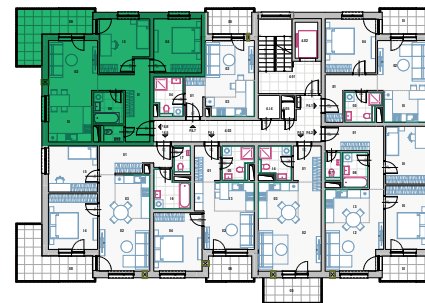

# Byt č. F-4-6

Počet izieb

**3**

Podlažie

**4**

Bytový dom

**F**

01 Chodba 11,60 m<sup>2</sup>

02 Obývacia izba 15,19 m<sup>2</sup>

03 Kuchyňa 7,35 m<sup>2</sup>

04 Spálňa 12,38 m<sup>2</sup>

05 Izba 12,00 m<sup>2</sup>

06 Kúpeľňa 4,62 m<sup>2</sup>

07 WC 1,68 m<sup>2</sup>

Výmera interiéru 64,82 m<sup>2</sup>

08 Balkón 12,52 m<sup>2</sup>

Výmera exteriéru 12,52 m<sup>2</sup>

**Celková výmera 77,34 m<sup>2</sup>**

+421 915 808 515 | info@jablone.sk

**jablone.sk**