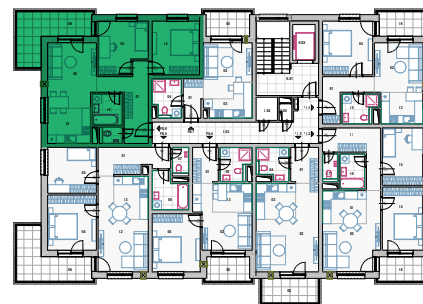

Byt č. F-6-6

Počet izieb

3

Podlažie

6

Bytový dom

F

01 Chodba 11,60 m²

02 Obývacia izba 15,35 m²

03 Kuchyňa 7,35 m²

04 Spálňa 12,38 m²

05 Izba 12,00 m²

06 Kúpeľňa 4,62 m²

07 WC 1,68 m²

Výmera interiéru 64,98 m²

08 Balkón 12,52 m²

Výmera exteriéru 12,52 m²

Celková výmera 77,50 m²

+421 915 808 515 | info@jablone.sk

jablone.sk