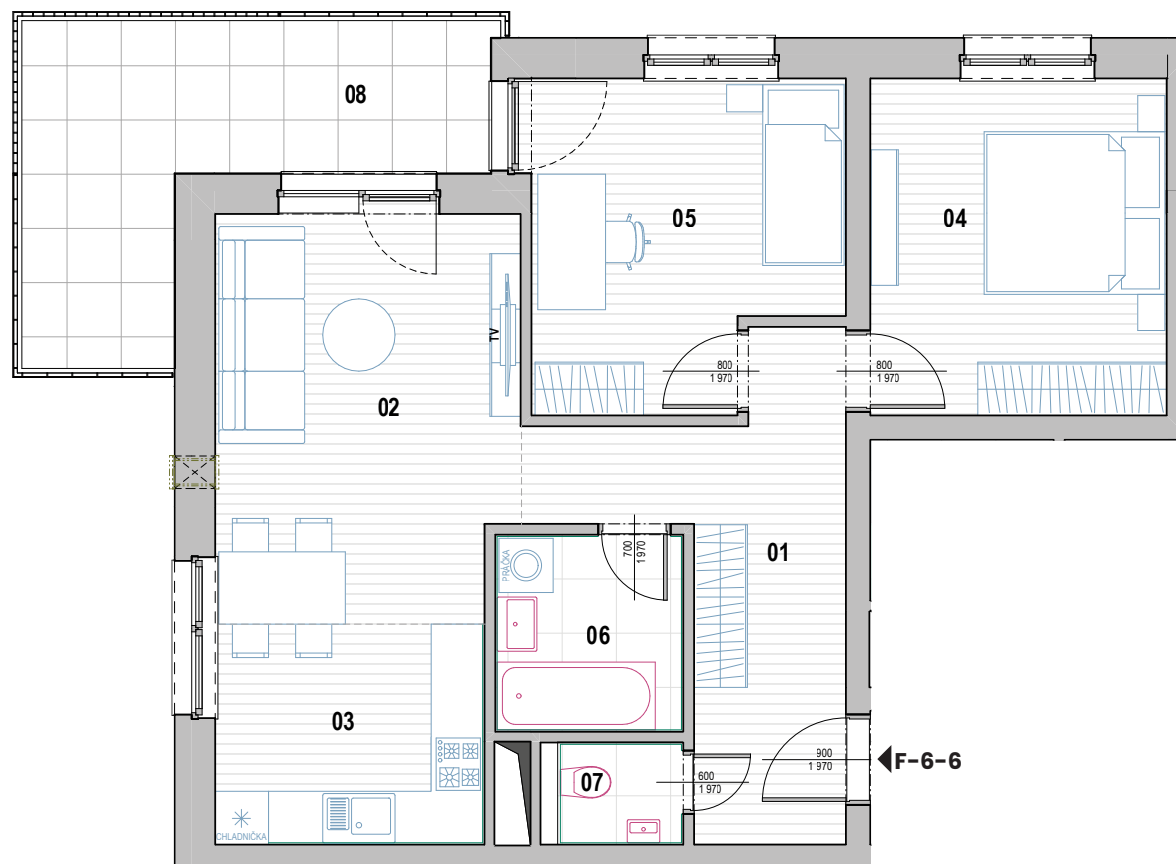

Byt č. F-6-6

Počet izieb

3

Podlažie

6

Bytový dom

F

01 Chodba 11,60 m²

02 Obývacia izba 15,35 m²

03 Kuchyňa 7,35 m²

04 Spálňa 12,38 m²

05 Izba 12,00 m²

06 Kúpeľňa 4,62 m²

07 WC 1,68 m²

Výmera interiéru 64,98 m²

08 Balkón 12,52 m²

Výmera exteriéru 12,52 m²

Celková výmera 77,50 m²

+421 915 808 515 | info@jablone.sk

jablone.sk