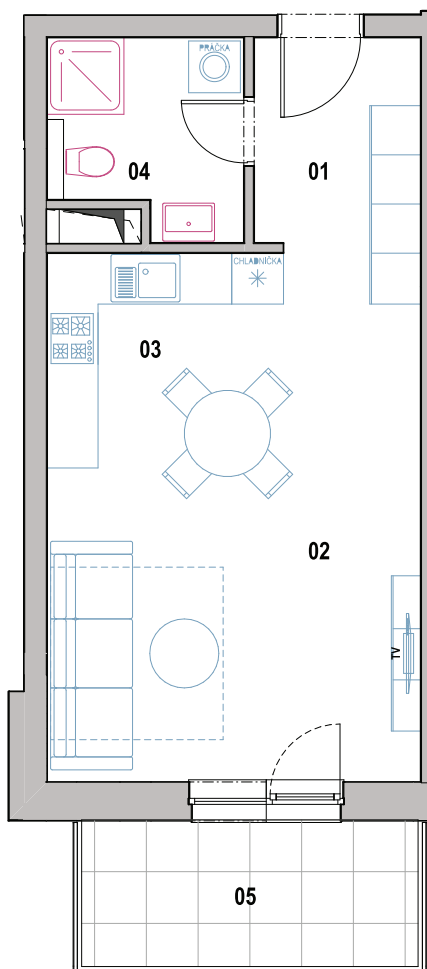

Byt č. H-2-3

Počet izieb

1

Podlažie

2

Bytový dom

H

01	Chodba	4,92 m ²
02	Obývacia izba	19,88 m ²
03	Kuchyňa	6,88 m ²
04	Kúpeľňa	4,73 m ²
Výmera interiéru		36,41 m ²
05	Balkón	6,63 m ²
Výmera exteriéru		6,63 m ²
Celková výmera		43,04 m ²