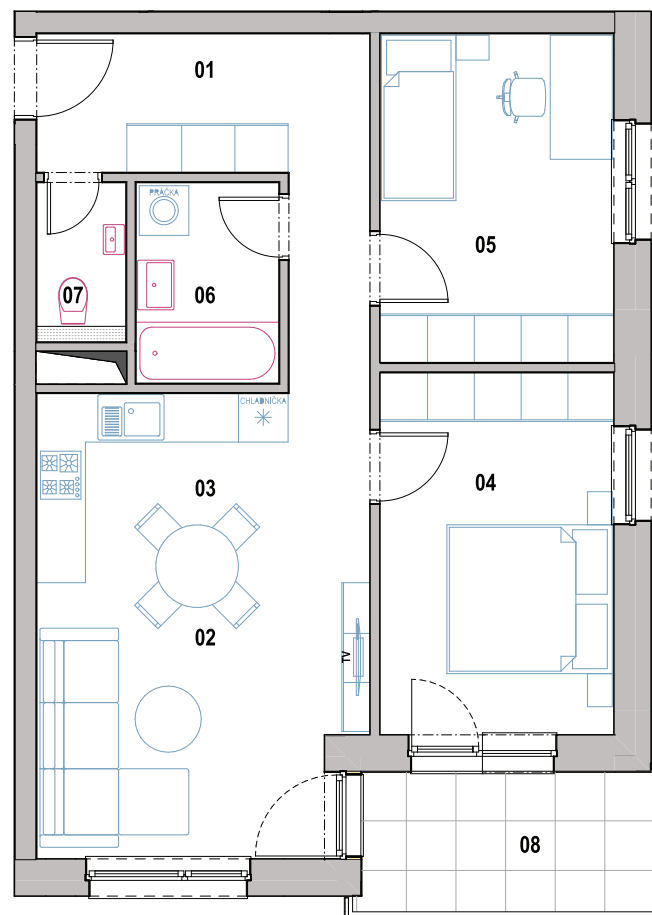

# Byt č. H-3-2

Počet izieb

**3**

Podlažie

**3**

Bytový dom

**H**

01 Chodba 9,78 m<sup>2</sup>

02 Obývacia izba 15,33 m<sup>2</sup>

03 Kuchyňa 7,02 m<sup>2</sup>

04 Spálňa 12,70 m<sup>2</sup>

05 Izba 11,40 m<sup>2</sup>

06 Kúpeľňa 4,29 m<sup>2</sup>

07 WC 1,93 m<sup>2</sup>

Výmera interiéru 62,45 m<sup>2</sup>

08 Balkón 6,33 m<sup>2</sup>

Výmera exteriéru 6,33 m<sup>2</sup>

**Celková výmera 68,78 m<sup>2</sup>**

+421 915 808 515 | [info@jablone.sk](mailto:info@jablone.sk)

**jablone.sk**