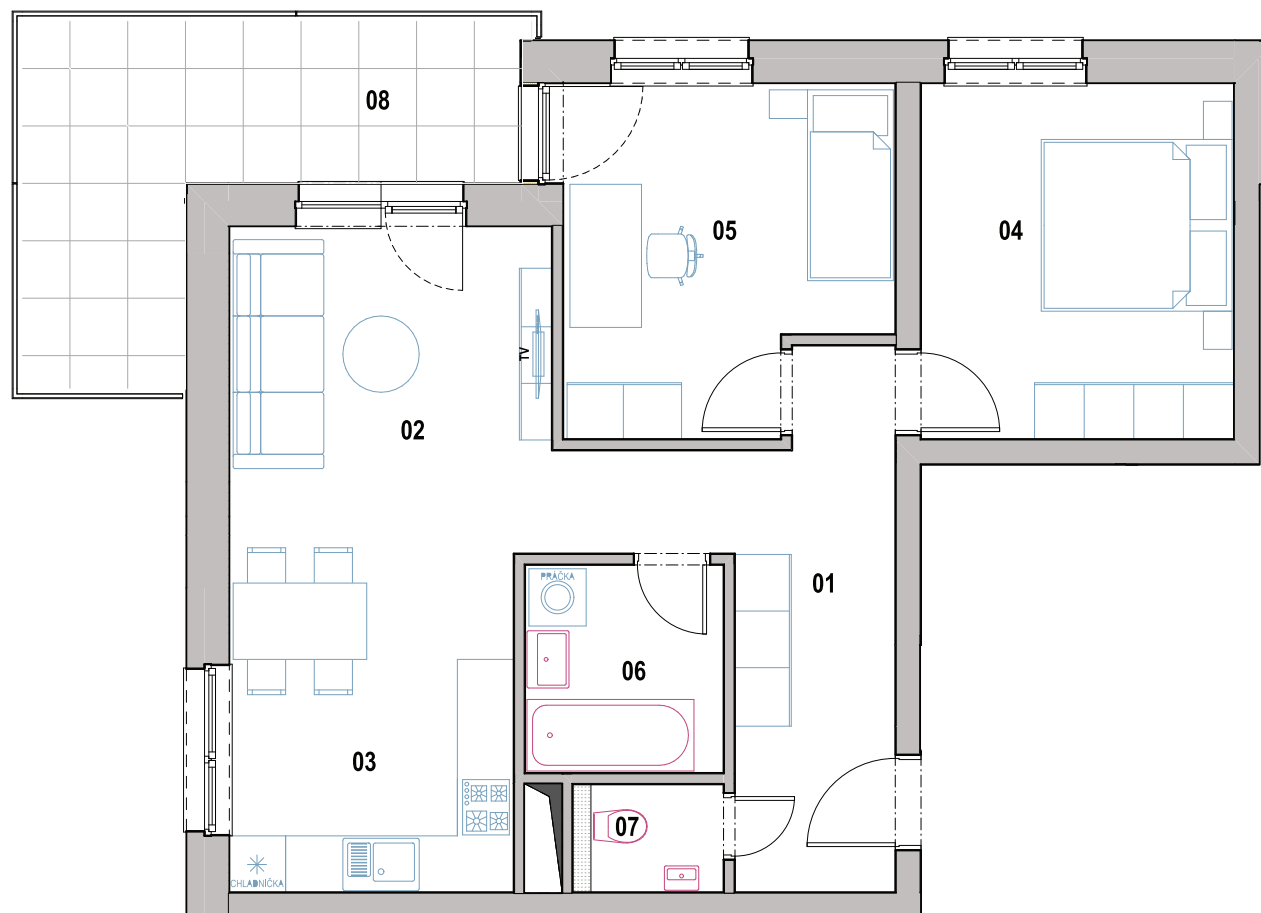

Byt č. H-5-6

Počet izieb

3

Podlažie

5

Bytový dom

H

01 Chodba 11,60 m²

02 Obývacia izba 15,19 m²

03 Kuchyňa 7,35 m²

04 Spálňa 12,38 m²

05 Izba 12,00 m²

06 Kúpeľňa 4,62 m²

07 WC 1,68 m²

Výmera interiéru 64,82 m²

08 Balkón 12,52 m²

Výmera exteriéru 12,52 m²

Celková výmera 77,34 m²

+421 915 808 515 | info@jablone.sk

jablone.sk