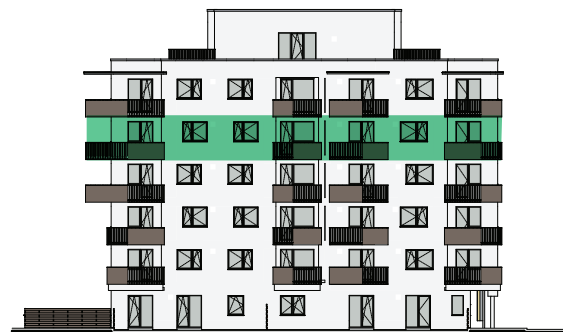

Byt č. H-5-6

Počet izieb

3

Podlažie

5

Bytový dom

H

01 Chodba 11,60 m²

Výmera exteriéru 12,52 m²

Celková výmera 77,34 m²

+421 915 808 515 | info@jablone.sk

jablone.sk